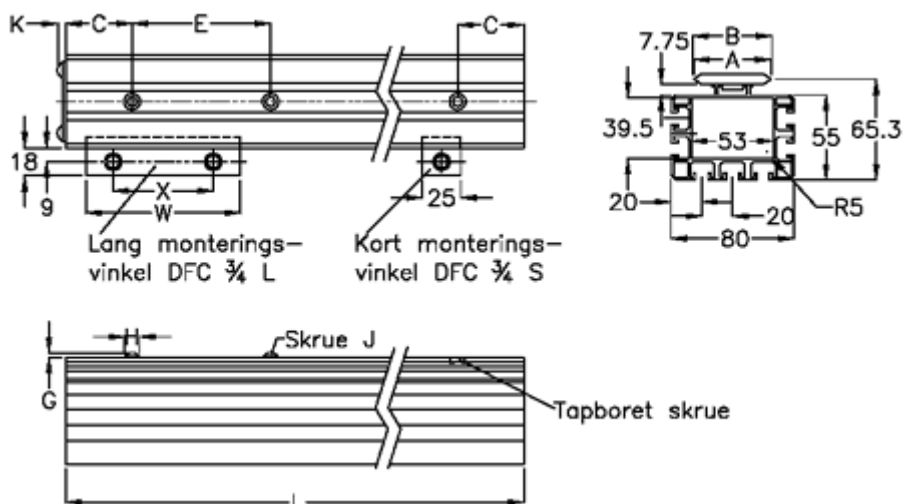

Varenummer: 05713296624

Beskrivelse: Hepco GV3 bjælkeskinne SB S 50 L2966 P3

## Mål

A	= 50	K	= 5.5
B	= 51.58	Kort monteringsvinkel	= DFC3L
C	= 43	L	= 2966
E	= 90	Lang monteringsvinkel	= DFC3S
For leje	= AU 50 265	Præcisionstype	= P3
G	= 3.3	vægt kg/1000	= 4.7
H	= 10.5	W	= 75
J	= M6	x	= 48